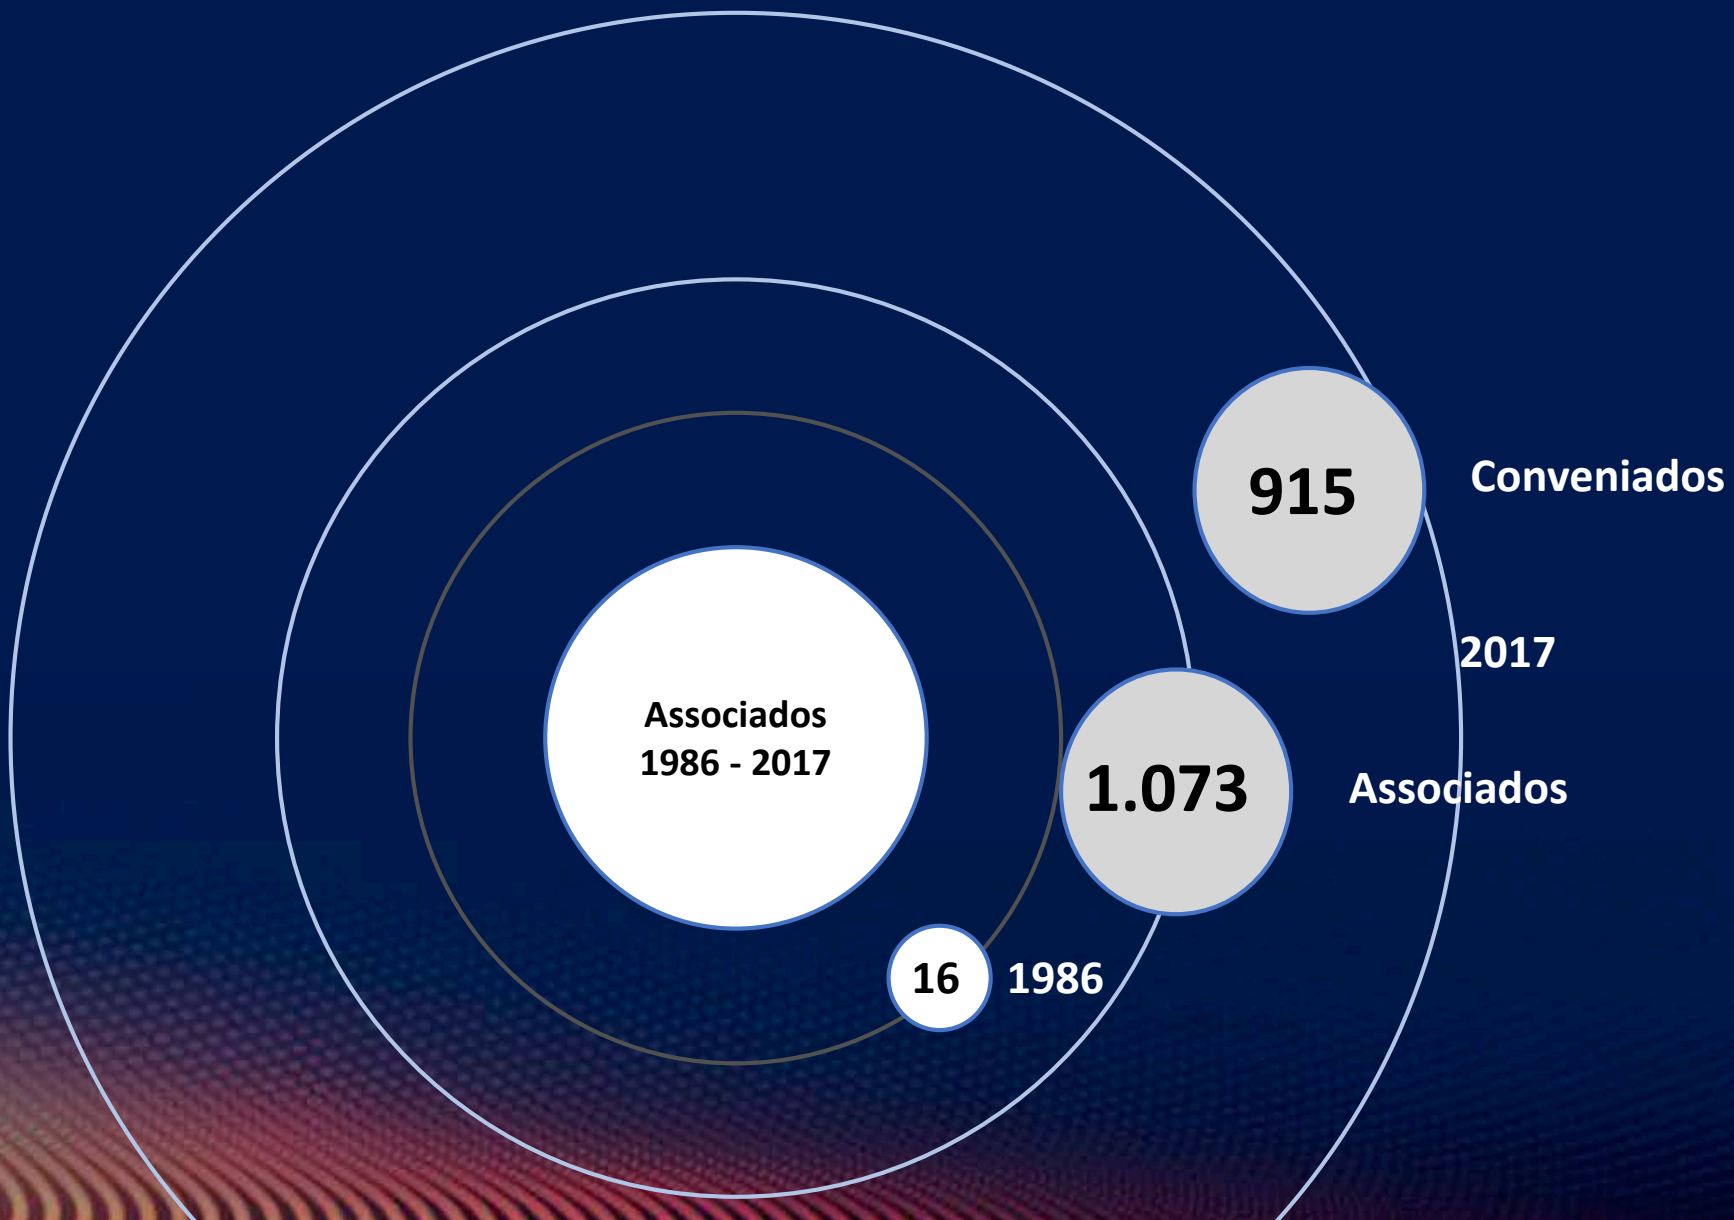

PANORAMA DAS MUDANÇAS

OU

**MUDANÇA DE PANORAMA?**

# **ABES**

**SOFTWARE**

**ORIENTAR**  
**CONECTAR**  
**PROTEGER**  
**DESENVOLVER**

31 ANOS DE EXISTÊNCIA • 2 MIL EMPRESAS ASSOCIADAS • 23 ESTADOS E O DF  
• 200 MIL EMPREGOS • 24 BILHÕES DE DÓLARES POR ANO

**Associados  
1986 - 2017**

**18**

**1986**

# DESAFIOS BRASILEIROS

... e abrir  
empresa no  
Brasil ?

...acho  
arriscado!

- **Falta** de segurança Jurídica
- **Excesso** de Burocracia
- **Complexidade** Tributária

The diagram consists of a large white circle with a blue border, containing the text 'Constituição 1988'. This circle is centered within a larger, thin blue circle. At the bottom right of the blue circle, there is a small white circle with a blue border containing the number '96'. To the right of this small circle, the text 'Emendas constitucionais' is written in white.