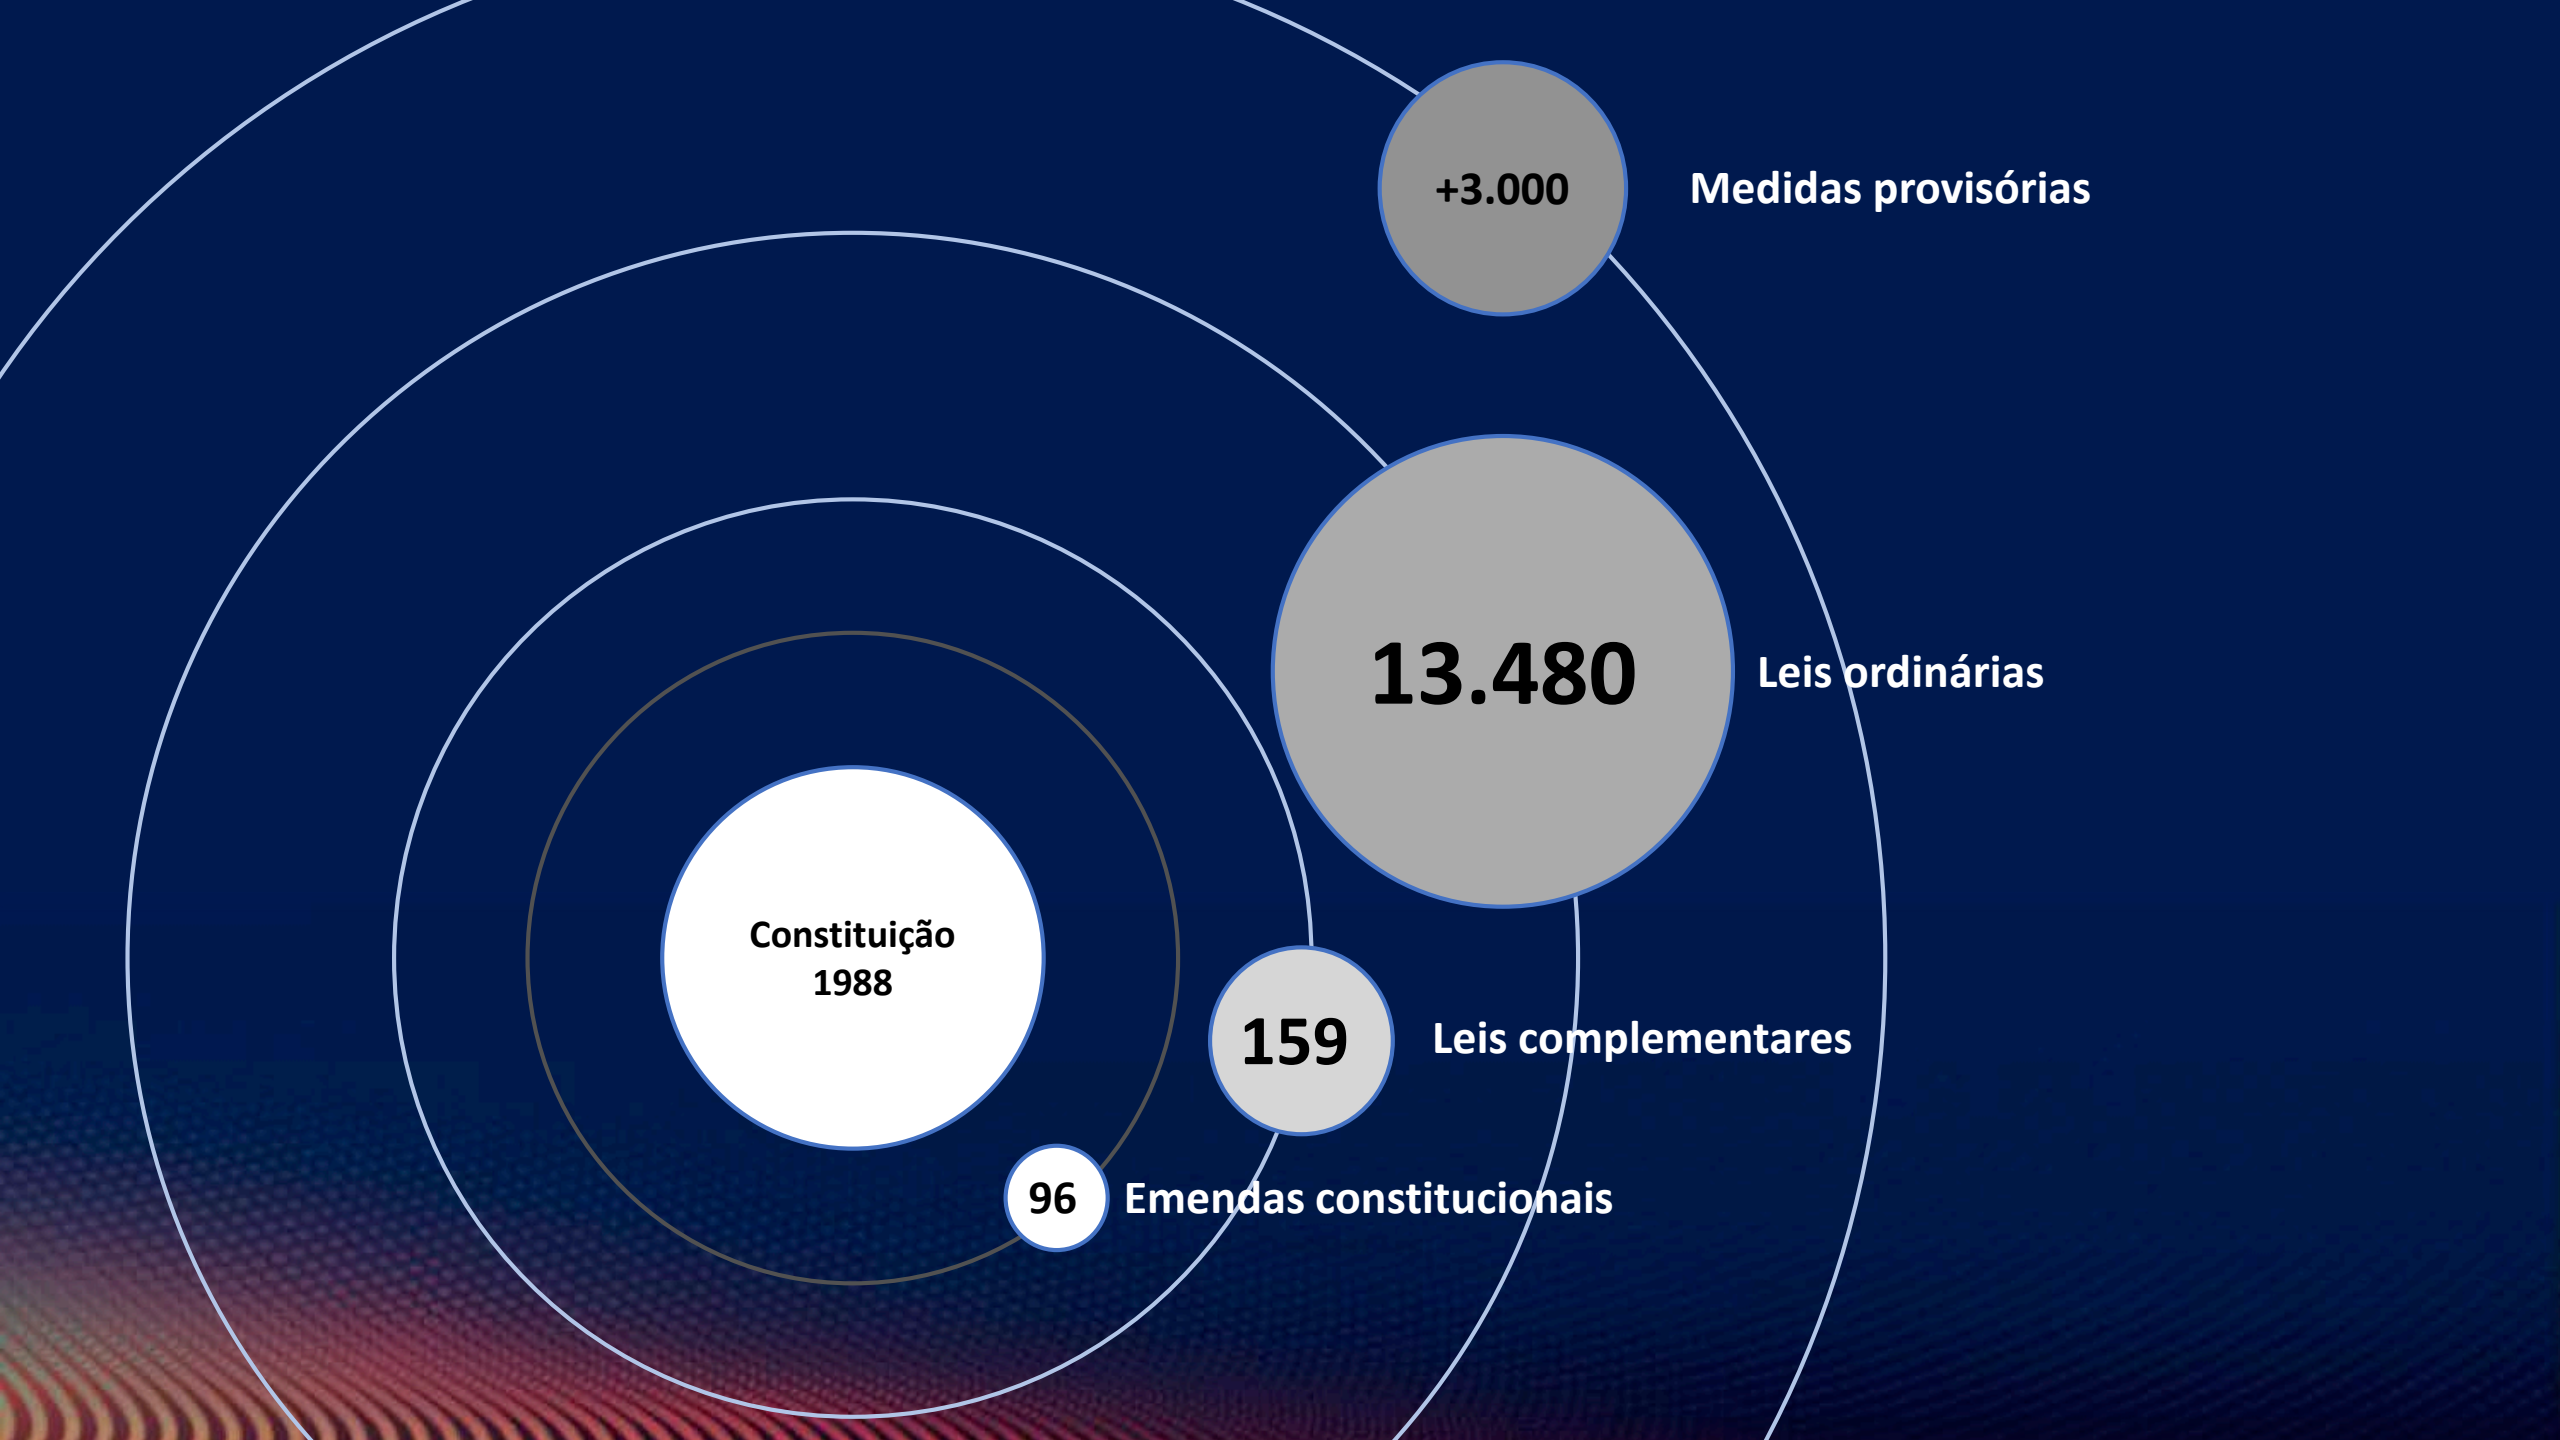

**Constituição
1988**

96

Emendas constitucionais

159

Leis complementares

13.480

Leis ordinárias

+3.000

Medidas provisórias